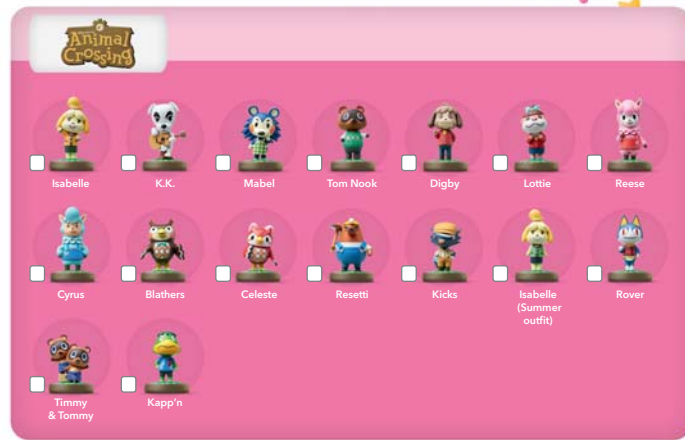

Nintendo

www.mojenintendo.cz

SUPER SMASH BROS.

Největší hvězdy her společnosti Nintendo na vaší policiče!

Vyberte si ze široké nabídky amiibo figurek.

Splatoon

Inkling Girl

Inkling Boy

Inkling Squid

Callie
08/07/2016

Marie
08/07/2016

Inkling Girl
(Lime green)
08/07/2016

Inkling Boy
(Purple)
08/07/2016

Inkling Squid
(Orange)
08/07/2016

Yoshi's Woolly World

Pink Yarn Yoshi