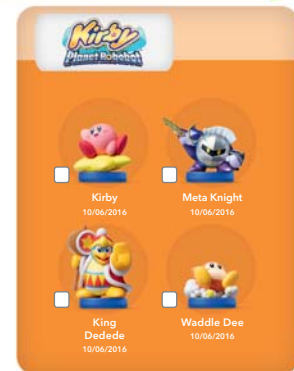

Nintendo

www.mojenintendo.cz

SUPER SMASH BROS.

Největší hvězdy her společnosti Nintendo na vaší policiče!

Vyberte si ze široké nabídky amiibo figurek.

Splatoon

Inkling Girl

Inkling Boy

Inkling Squid

Callie
08/07/2016

Marie
08/07/2016

Inkling Girl
(Lime green)
08/07/2016

Inkling Boy
(Purple)
08/07/2016

Inkling Squid
(Orange)
08/07/2016

Yoshi's Woolly World

Pink Yarn Yoshi