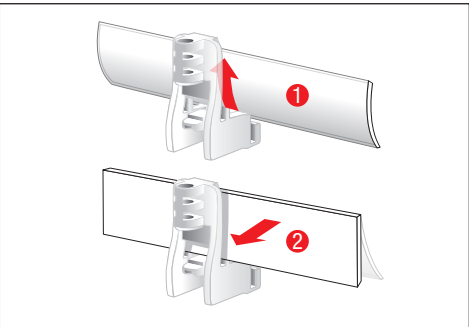

Stadlbauer Marketing + Vertrieb GmbH · Rennbahn Allee 1 · 5412 Puch / Salzburg · Austria · carrera-toys.com

20062434

158 x 68 cm
5.18 x 2.23 feet

4,9 m
16.07 feet

7.60.12.353.00

WARNING:
CHOKING HAZARD - SMALL PARTS
NOT FOR CHILDREN UNDER 3 YEARS.