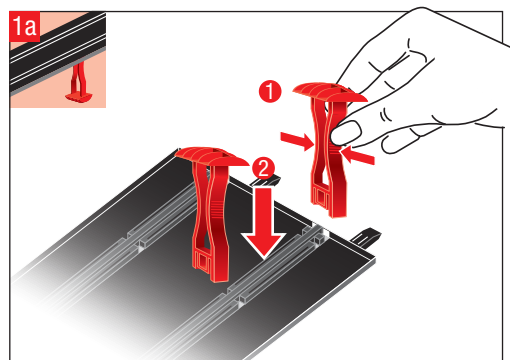

Stadlbauer Marketing + Vertrieb GmbH · Rennbahn Allee 1 · 5412 Puch / Salzburg · Austria · carrera-toys.com

20062434

158 x 68 cm
5.18 x 2.23 feet

4,9 m
16.07 feet

7.60.12.353.00

WARNING:
CHOKING HAZARD - SMALL PARTS
NOT FOR CHILDREN UNDER 3 YEARS.