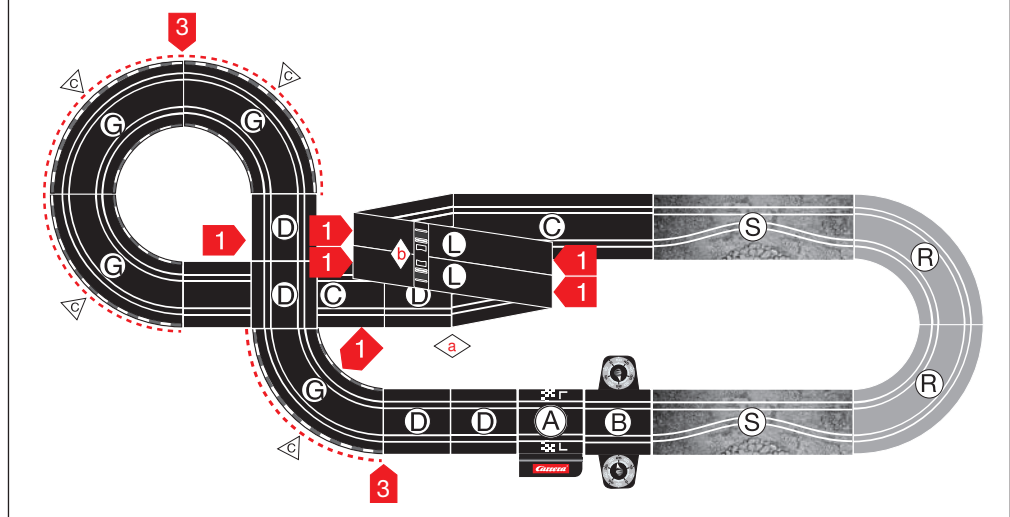

Stadlbauer Marketing + Vertrieb GmbH · Rennbahn Allee 1 · 5412 Puch / Salzburg · Austria · carrera-toys.com

20062434

158 x 68 cm
5.18 x 2.23 feet

4,9 m
16.07 feet

7.60.12.353.00

WARNING:
CHOKING HAZARD - SMALL PARTS
NOT FOR CHILDREN UNDER 3 YEARS.