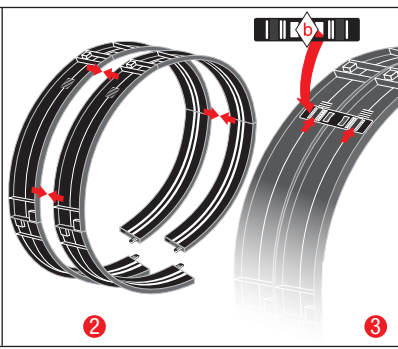

Stadlbauer Marketing + Vertrieb GmbH · Rennbahn Allee 1 · 5412 Puch / Salzburg · Austria · carrera-toys.com

20062434

158 x 68 cm
5.18 x 2.23 feet

4,9 m
16.07 feet

7.60.12.353.00

WARNING:
CHOKING HAZARD - SMALL PARTS
NOT FOR CHILDREN UNDER 3 YEARS.