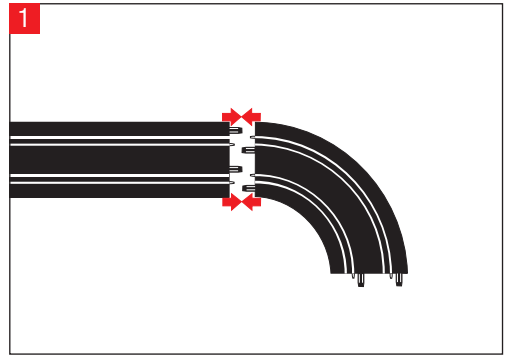

Stadlbauer Marketing + Vertrieb GmbH · Rennbahn Allee 1 · 5412 Puch / Salzburg · Austria · carrera-toys.com

20062434

158 x 68 cm
5.18 x 2.23 feet

4,9 m
16.07 feet

7.60.12.353.00

WARNING:
CHOKING HAZARD - SMALL PARTS
NOT FOR CHILDREN UNDER 3 YEARS.