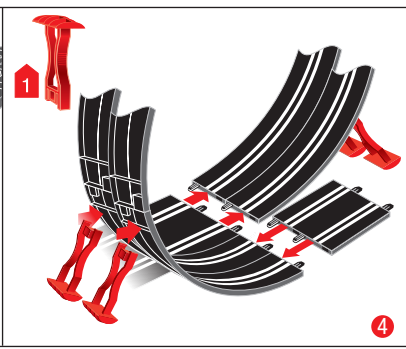

Stadlbauer Marketing + Vertrieb GmbH · Rennbahn Allee 1 · 5412 Puch / Salzburg · Austria · carrera-toys.com

20062434

158 x 68 cm
5.18 x 2.23 feet

4,9 m
16.07 feet

7.60.12.353.00

WARNING:
CHOKING HAZARD - SMALL PARTS
NOT FOR CHILDREN UNDER 3 YEARS.