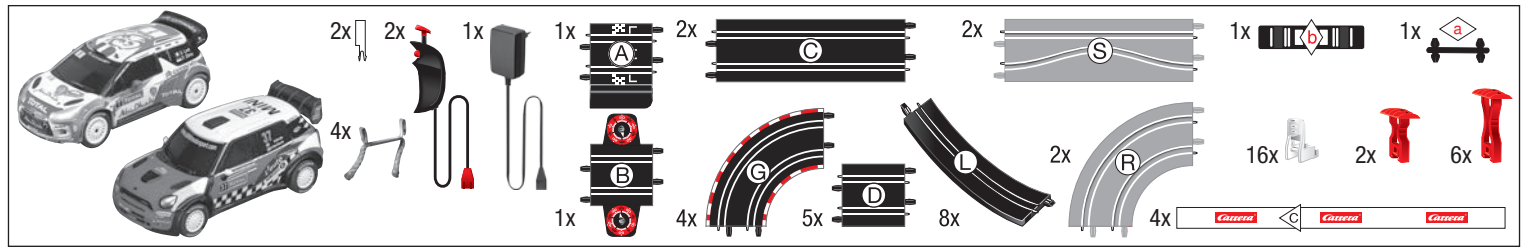

Stadlbauer Marketing + Vertrieb GmbH · Rennbahn Allee 1 · 5412 Puch / Salzburg · Austria · carrera-toys.com

20062434

158 x 68 cm
5.18 x 2.23 feet

4,9 m
16.07 feet

7.60.12.353.00

WARNING:
CHOKING HAZARD - SMALL PARTS
NOT FOR CHILDREN UNDER 3 YEARS.