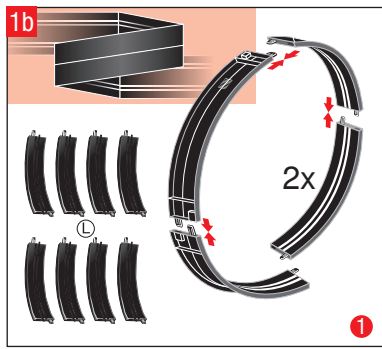

Stadlbauer Marketing + Vertrieb GmbH · Rennbahn Allee 1 · 5412 Puch / Salzburg · Austria · carrera-toys.com

20062434

158 x 68 cm
5.18 x 2.23 feet

4,9 m
16.07 feet

7.60.12.353.00

WARNING:
CHOKING HAZARD - SMALL PARTS
NOT FOR CHILDREN UNDER 3 YEARS.