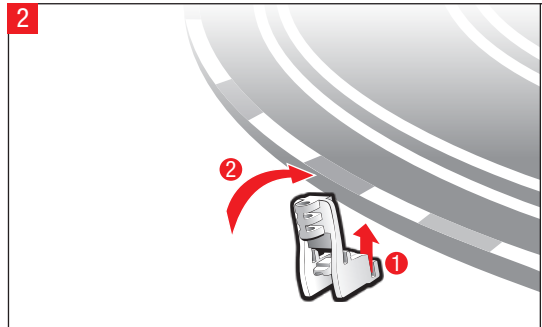

Stadlbauer Marketing + Vertrieb GmbH · Rennbahn Allee 1 · 5412 Puch / Salzburg · Austria · carrera-toys.com

20062434

158 x 68 cm
5.18 x 2.23 feet

4,9 m
16.07 feet

7.60.12.353.00

WARNING:
CHOKING HAZARD - SMALL PARTS
NOT FOR CHILDREN UNDER 3 YEARS.